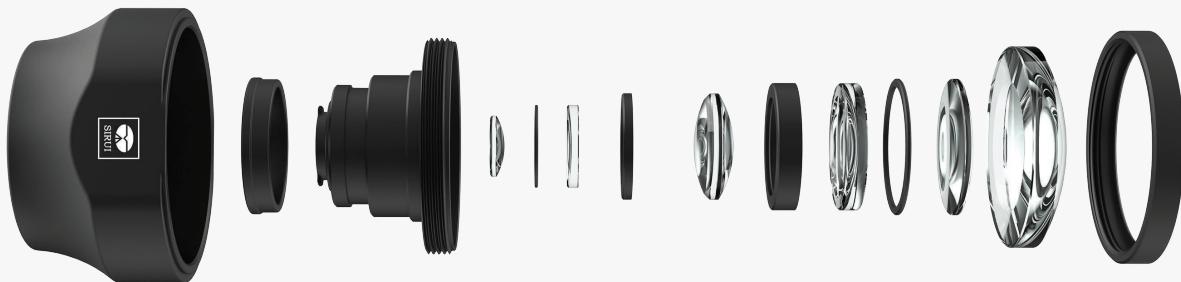

## 手机摄影附件

圆偏光滤镜 CPL	P21
手机简易卡口	P23
手机万能夹	P24
手机补光灯	P25
手机美颜灯	P26
智能自拍杆	P27
多功能台面三脚架套装 (新品)	P28
自动气压手机夹	P29
多功能万向支架	P29

思锐手机镜头  
将会把你的手机摄影带到

# 一个全新的境界！

思锐手机镜头采用高品质材料，通过精细化的生产，  
产品质量超越了现今手机摄影爱好者的需求。  
我们的付出只有使用者才会明白！

航空级铝合金外壳组件

德国肖特光学玻璃镜片组件

多层 AR 镀膜

单反成像素质

## “广”≠“广+畸变”

思锐 18mm 手机外接广角镜头在为您带来宽广画面的同时最大程度的控制了画面边缘的畸变!广角镜头的特殊性决定了拍摄画面更宽广,人更高腿更长、聚会合影、一个都不能少。