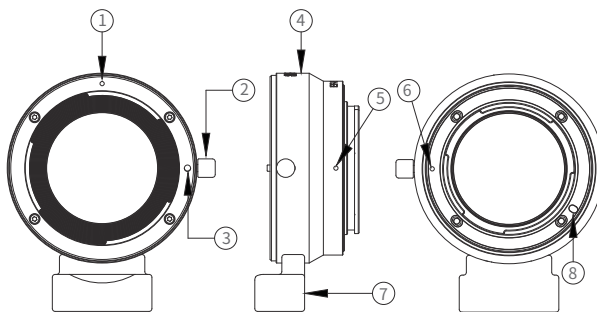

1. 转接环的安装

转接环与机身的连接（转接环上的红色圆点 ⑤ 和 ⑥ 对机身上的红色圆点），镜头与转接环的连接（镜头上的红色圆点对转接环上的红色圆点 ①）顺时针方向旋转听到“嗒”声锁紧为止。(尼康相机逆时针旋转镜头)

2. 转接环的即除

- 2.1 按下转接环上的镜头释放杆，逆时针方向旋转镜头，把镜头从转接环上取下。
- 2.2 按下相机机身锁紧按钮，逆时针方向旋转转接环，把转接环从机身上取下。

使用和保存注意事项

- 由于潮湿的关系可能导致发霉或生锈。长期不用的时候,请与干燥剂一起放置在密闭性好的容器内保管。请勿放置在有樟脑丸/防虫剂等的地方。
- 灰尘或污垢可以用吹灰球或镜头刷轻轻除去。指纹等可用市面上销售的镜头清洁液和擦镜纸轻轻擦拭。汽油、稀释液(香蕉水)等有机溶剂切勿使用。

产品参数

产品名称	思锐EF镜头相机转接环	
产品型号	EF-E Adapter	EF-RF Adapter
兼容相机	索尼E卡口机身	佳能RF卡口机身
兼容镜头	市场上通用的EF卡口镜头, 及思锐在售24, 35, 50mm T2木星系列全画幅微距电影镜头和28-85mm T3.2全画幅变焦电影镜头的EF卡口镜头	
对焦方式	手动(MF)	
三角架槽	CU 1/4" 可拆	
产品材质	高精航空铝材	
产品尺寸 (不含前后盖)	EF-E卡口 83.7x73.1x36.7mm	EF-RF卡口 84.1x73.5x33.6mm
产品重量 (含前后盖)	EF-E卡口 :170g	EF-RF卡口 :170g

SIRUI E/RF Adapter for EF Mount Lens

INSTRUCTIONS

Parts

1	Lens Fitting Mark	5	Camera Fitting Mark
2	Lens Release Lever	6	Camera Fitting Mark
3	Lens Dowel Pin	7	Mount Adapter Base
4	Adapter Body	8	Camera Anchor Point