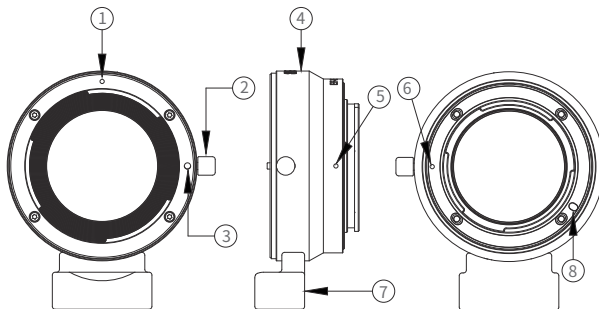

影像随心 思锐随行

思锐EF镜头相机转接环 (转E卡口 和 转RF卡口)

使用说明

产品元件

1	镜头安装标记	5	机身安装标记
2	镜头释放杆	6	机身安装标记
3	镜头定位销	7	脚架固定底座
4	转接环体	8	机身固定点

产品特点

- 1、可使市场上通用的EF卡口镜头延展至E和RF机身上使用。
- 2、转接后接近原生卡口画质，保证优秀的素材输出。
- 3、铝合金材质，抗划耐用，提升转接的可靠性

操作说明

1. 转接环的安装

转接环与机身的连接（转接环上的红色圆点 ⑤ 和 ⑥ 对机身上的红色圆点），镜头与转接环的连接（镜头上的红色圆点对转接环上的红色圆点 ①）顺时针方向旋转听到“嗒”声锁紧为止。(尼康相机逆时针旋转镜头)

2. 转接环的即除

- 2.1 按下转接环上的镜头释放杆，逆时针方向旋转镜头，把镜头从转接环上取下。
- 2.2 按下相机机身锁紧按钮，逆时针方向旋转转接环，把转接环从机身上取下。

使用和保存注意事项

- 由于潮湿的关系可能导致发霉或生锈。长期不用的时候,请与干燥剂一起放置在密闭性好的容器内保管。请勿放置在有樟脑丸/防虫剂等的地方。
- 灰尘或污垢可以用吹灰球或镜头刷轻轻除去。指纹等可用市面上销售的镜头清洁液和擦镜纸轻轻擦拭。汽油、稀释液(香蕉水)等有机溶剂切勿使用。

产品参数

产品名称	思锐EF镜头相机转接环	
产品型号	EF-E Adapter	EF-RF Adapter
兼容相机	索尼E卡口机身	佳能RF卡口机身
兼容镜头	市场上通用的EF卡口镜头, 及思锐在售24, 35, 50mm T2木星系列全画幅微距电影镜头和28-85mm T3.2全画幅变焦电影镜头的EF卡口镜头	
对焦方式	手动(MF)	
三角架槽	CU 1/4" 可拆	
产品材质	高精航空铝材	
产品尺寸 (不含前后盖)	EF-E卡口 83.7x73.1x36.7mm	EF-RF卡口 84.1x73.5x33.6mm
产品重量 (含前后盖)	EF-E卡口 :170g	EF-RF卡口 :170g

SIRUI E/RF Adapter for EF Mount Lens

INSTRUCTIONS

Parts

1	Lens Fitting Mark	5	Camera Fitting Mark
2	Lens Release Lever	6	Camera Fitting Mark
3	Lens Dowel Pin	7	Mount Adapter Base
4	Adapter Body	8	Camera Anchor Point